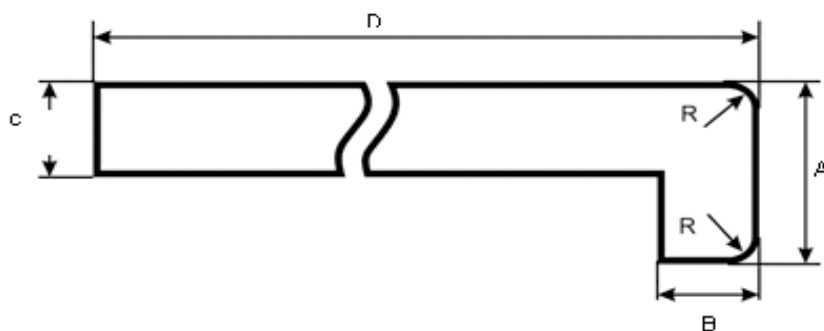

PLASTOVÉ PARAPETY

Dekor/šíře v cm	Cena za bm						
	15	20	25	30	35	40	48
bílá, mramor, zlatý dub mahagon, buk, ořech	119,00	159,00	200,00	239,00	279,00	319,00	399,00
PVC koncovka	20,- /ks						

DTD parapety postformované EGGER

A = 40 mm, B = 20 mm, C = 19 mm, D= 160 - 600 mm

Dekor/šíře v cm	Cena za bm						
	16	20	25	30	35	40	45
bílá	265,00	293,00	326,00	363,00	400,00	434,00	473,00
mramor, zlatý dub mahagon, buk, ořech	279,00	308,00	342,00	381,00	420,00	457,00	497,00
Dekor/šíře v cm	50	55	60				
bílá	502,00	575,00	610,00				
mramor, zlatý dub mahagon, buk, ořech	528,00	604,00	640,00				

koncovky plastové dilatační (pár)

50-130	150-180	195-240	260-320	340-360	380-400
34,00	45,00	55,00	60,00	65,00	al

VENKOVNÍ PARAPET OHÝBANÝ HLINÍK

Dekor/šíře v cm	Cena za bm						
	9	11	13	15	16,5	18	19,5
bílá, hnědá, bronz, stříbro	120,00	132,00	142,00	155,00	167,00	175,00	185,00
Dekor/šíře v cm	21	22,5	24	26	28	30	32
bílá, hnědá, bronz, stříbro	193,00	204,00	212,00	224,00	236,00	248,00	263,00
Dekor/šíře v cm	34	36	38	40			
bílá, hnědá, bronz, stříbro	273,00	287,00	300,00	310,00			